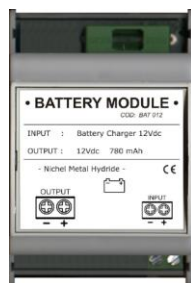

NEWSLETTER

di *Bytronic*

27 Gennaio 2015

Ecco le novità del mese!.

Segui il link per accedere alle schede tecniche e guarda i nostri prodotti sul sito www.bytronic.it.

ALIMENTATORI E SISTEMI DI BACKUP

BAT 06/12 Unità di Backup 3 moduli DIN

[DatasheetITA](#)
[DatasheetENG](#)