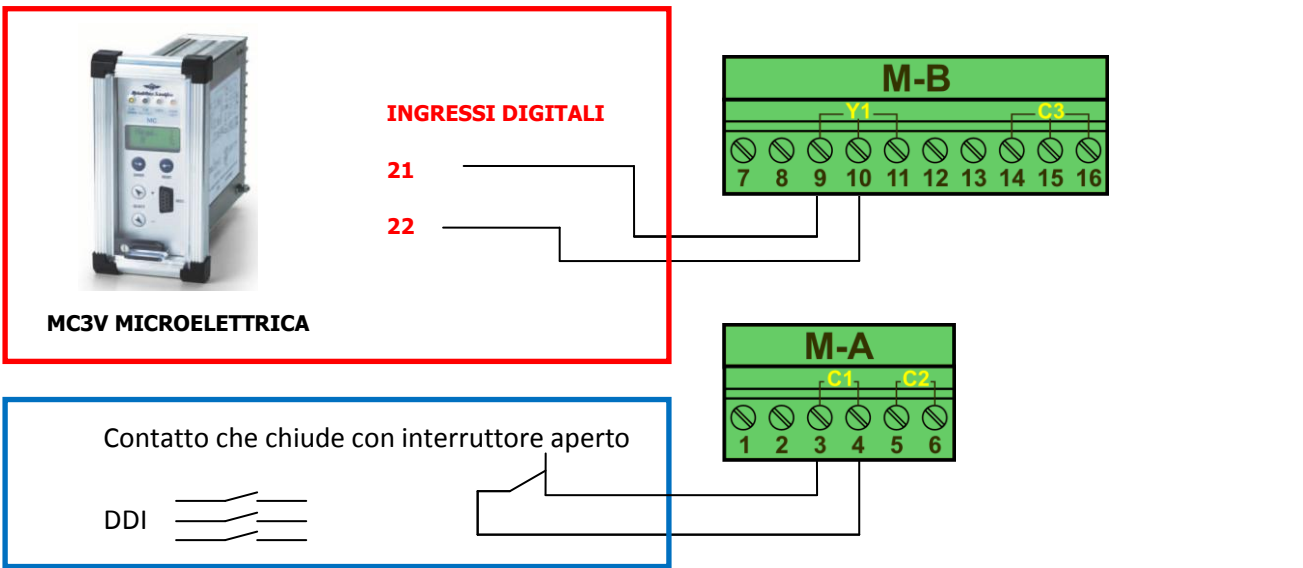

DATASHEET

**ESEMPI COLLEGAMENTO DEL DISPOSITIVO BY10850
ALL' INGRESSO DIGITALE DI TELESCATTO DELLE CEI 0-16
IN INSTALLAZIONI DI TIPO STANDARD**

DATASHEET

Verificare sempre con gli schemi elettrici di impianto della cabina elettrica per conferma di corretto collegamento.