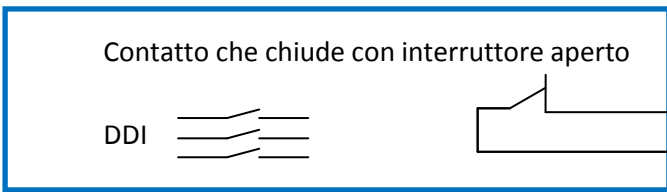

DATASHEET

**ESEMPI COLLEGAMENTO DEL DISPOSITIVO BY10850
ALL' INGRESSO DIGITALE DI TELESCATTO DELLE CEI 0-16
IN INSTALLAZIONI DI TIPO STANDARD**

DATASHEET

Verificare sempre con gli schemi elettrici di impianto della cabina elettrica per conferma di corretto collegamento.