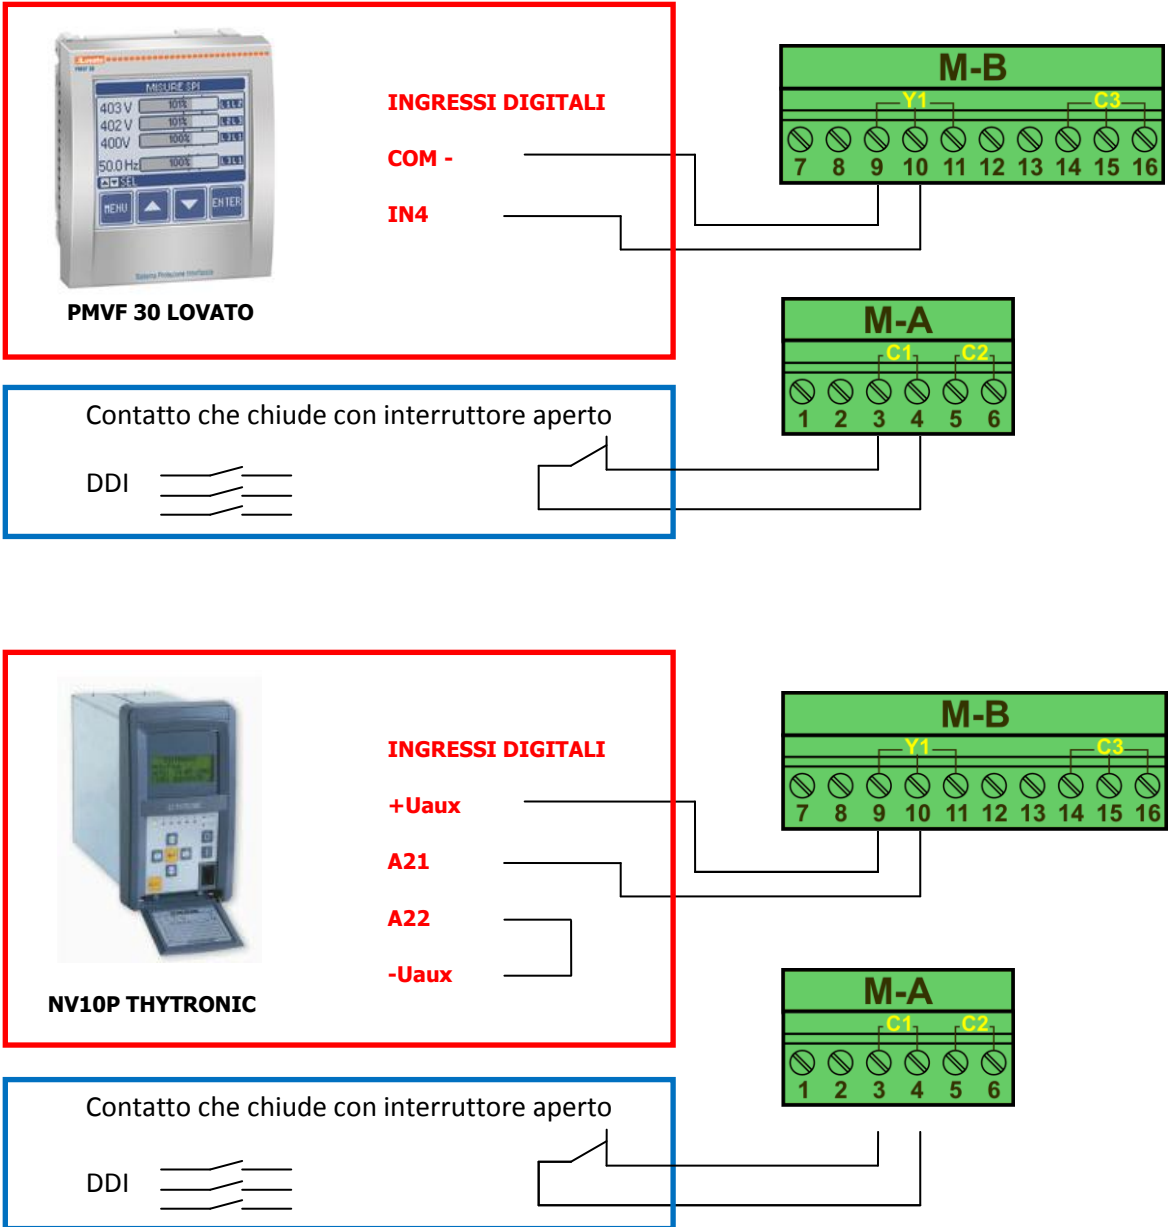

DATASHEET

**ESEMPI COLLEGAMENTO DEL DISPOSITIVO BY10850
ALL' INGRESSO DIGITALE DI TELESCATTO DELLE CEI 0-16
IN INSTALLAZIONI DI TIPO STANDARD**

DATASHEET

Verificare sempre con gli schemi elettrici di impianto della cabina elettrica per conferma di corretto collegamento.