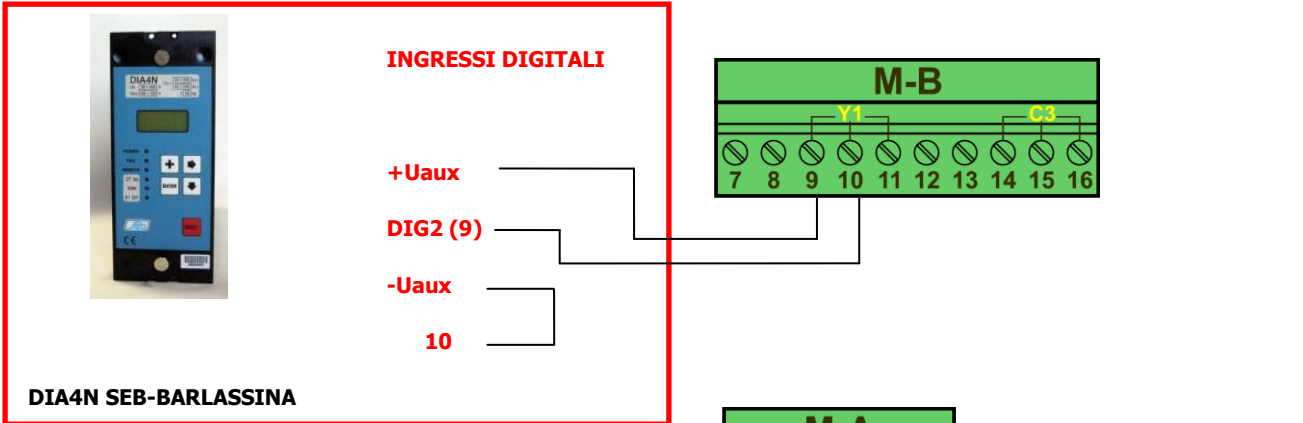

DATASHEET

**ESEMPI COLLEGAMENTO DEL DISPOSITIVO BY10850
ALL' INGRESSO DIGITALE DI TELESCATTO DELLE CEI 0-16
IN INSTALLAZIONI DI TIPO STANDARD**

DATASHEET

Verificare sempre con gli schemi elettrici di impianto della cabina elettrica per conferma di corretto collegamento.