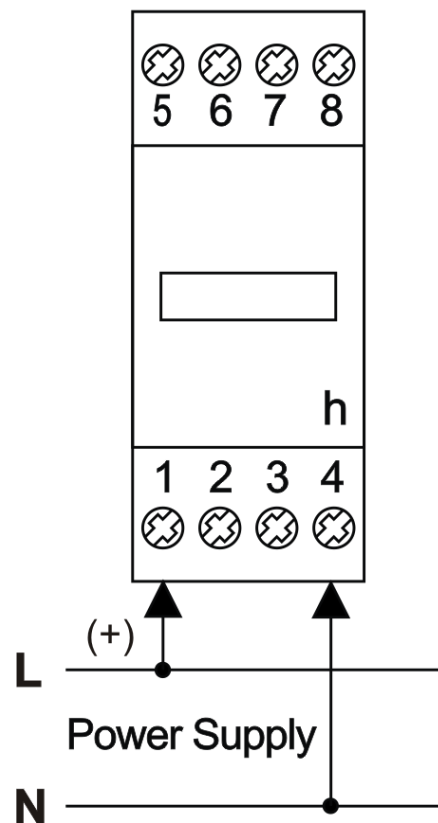

La presente guida ha scopo puramente informativo. Il costruttore si riserva il diritto di modificare e/o aggiornare il prodotto e la guida senza alcuna limitazione e senza obblighi di preavviso. Il costruttore non risponde di eventuali danni, diretti o indiretti, causati a persone o cose da avarie del prodotto o conseguenti la forzata sospensione dell'uso dello stesso.