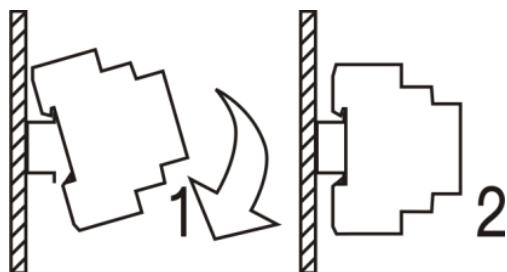

# CONTAORE MONTAGGIO GUIDA DIN

Progettato e prodotto  
Interamente in Italia

MODELLI	10750	10750-24	10750-110
▪ <b>AUTOCONSUMO</b>		1W	
▪ <b>FREQUENZA</b>		50Hz	
• <b>ALIMENTAZIONE</b>	230VAC ± 10%	24V AC ± 10%	110V AC ± 10%
▪ <b>GRADO DI PROTEZIONE</b>		IP20	
• <b>CLASSE DI ISOLAMENTO</b>		II	
▪ <b>PRECISIONE DI LETTURA</b>		36 sec	
• <b>TEMPERATURE</b>			
di funzionamento		-5°C ÷ +50°C	
di stoccaggio		-25°C ÷ +70°C	
• <b>NUMERATORE</b>		99999,99 h (non azzerabile)	
• <b>DIMENSIONI / PESO</b>		2 moduli DIN / 0,10 kg	

- ✓ Il numeratore è caratterizzato da 5 cifre intere (bianco su fondo nero) e 2 decimali (rosso su fondo nero) di altezza 3mm.
- ✓ Al raggiungimento del valore limite, il conteggio riparte da 0. Non è possibile resettare lo strumento.

# HOURMETER DIN RAIL MOUNTING

Designed and  
manufactured entirely  
in Italy

MODELS	10750	10750-24	10750-110
▪ BURDEN		1W	
▪ FREQUENCY		50Hz	
▪ POWER SUPPLY	230VAC ± 10%	24V AC ± 10%	110V AC ± 10%
▪ PROTECTION DEGREE		IP20	
▪ INSULATION CLASS		II	
▪ PRECISION		36 sec	
▪ TEMPERATURES			
working		-5°C ÷ +50°C	
storage		-25°C ÷ +70°C	
▪ DISPLAY		99999,99 h (non azzerabile)	
▪ DIMENSIONS / WEIGHT		2 moduli DIN / 0.10 kg	

- ✓ The display is composed by 5 integer digits (white forecolor, black background color ) and 2 decimals digits (red forecolor, black background color), 3mm height.
- ✓ When the counter arises the upper limit value, it starts from 0 again. The device can't be reset.