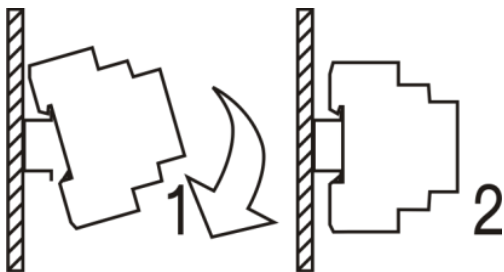

HOURMETER DIN RAIL MOUNTING

Designed and
manufactured entirely
in Italy

MODELS	10750	10750-24	10750-110
▪ BURDEN		1W	
▪ FREQUENCY		50Hz	
▪ POWER SUPPLY	230VAC ± 10%	24V AC ± 10%	110V AC ± 10%
▪ PROTECTION DEGREE		IP20	
▪ INSULATION CLASS		II	
▪ PRECISION		36 sec	
▪ TEMPERATURES			
working		-5°C ÷ +50°C	
storage		-25°C ÷ +70°C	
▪ DISPLAY		99999,99 h (non azzerabile)	
▪ DIMENSIONS / WEIGHT		2 moduli DIN / 0.10 kg	

- ✓ The display is composed by 5 integer digits (white forecolor, black background color) and 2 decimals digits (red forecolor, black background color), 3mm height.
- ✓ When the counter arises the upper limit value, it starts from 0 again. The device can't be reset.

CE

This guide is for information only. The manufacturer reserves the right to modify and / or update the product manual without reservation and without prior notice. The manufacturer, including his international representatives or agents, do not accept any liability for any incidental damage, directly or indirectly, to people or properties through the use of his products.