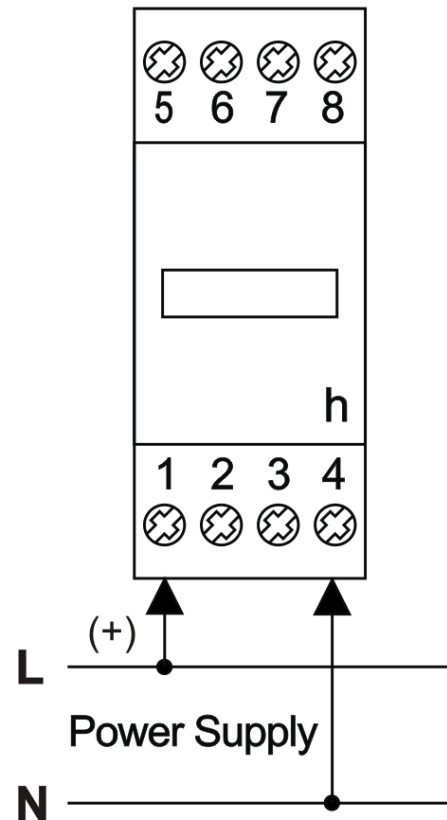

This guide is for information only. The manufacturer reserves the right to modify and / or update the product manual without reservation and without prior notice. The manufacturer, including his international representatives or agents, do not accept any liability for any incidental damage, directly or indirectly, to people or properties through the use of his products.